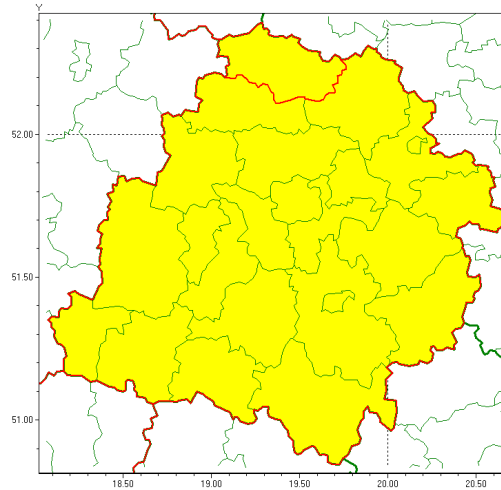

### Zasięg ostrzeżenia w województwie

Burze z gradem

### Ostrzeżenie meteorologiczne Nr 70

<b>Nazwa biura</b>	IMGW-PIB Meteorological Forecast Centre, Poznan Team
<b>Zjawisko/stopień zagrożenia</b>	Burze z gradem/ 1
<b>Obszar</b>	województwo łódzkie <b>powiat kutnowski</b>
<b>Ważność</b>	od godz. 12:00 dnia 16.08.2021 do godz. 23:00 dnia 16.08.2021
<b>Przebieg</b>	Prognozowane są burze, którym miejscami będą towarzyszyć opady deszczu od 20 mm do 30 mm, lokalnie do 40 mm oraz porywy wiatru do 90 km/h. Miejscami grad.
<b>Prawdopodobieństwo wystąpienia zjawiska(%)</b>	85%
<b>Uwagi</b>	Ostrzeżenie może być kontynuowane.
<b>Dyrektor synoptyk IMGW-PIB</b>	Piotr Szewczak
<b>Godzina i data wydania</b>	godz. 07:21 dnia 16.08.2021
<b>SMS</b>	IMGW-PIB OSTRZEŻENIE: BURZE Z GRADEM/1 łódzkie/kutnowski od 12:00/16.08 do 23:00/16.08.2021 deszcz 40 mm, grad, porywy 90 km/h.