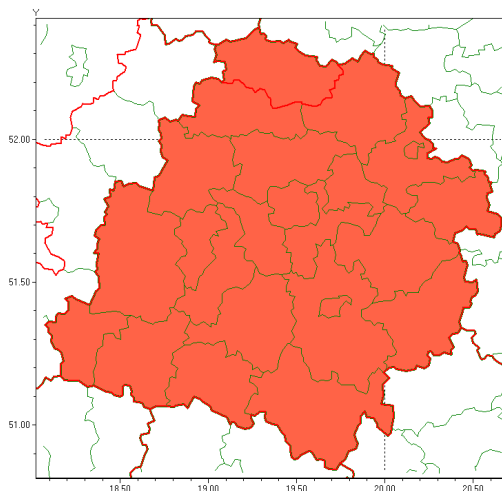

Zasięg ostrzeżenia w województwie

Burze z gradem

Ostrzeżenie meteorologiczne Nr 60

Nazwa biura	IMGW-PIB Meteorological Forecast Centre, Poznań Team
Zjawisko/stopień zagrożenia	Burze z gradem/ 3
Obszar	województwo łódzkie powiat kutnowski
Ważność	od godz. 13:00 dnia 14.07.2021 do godz. 08:00 dnia 15.07.2021
Przebieg	Prognozowane są burze, którym miejscami będą towarzyszyły ulewne opady deszczu od 50 mm do 60 mm, lokalnie do 90 mm oraz porywy wiatru do 120 km/h. Miejscami grad.
Prawdopodobieństwo wystąpienia zjawiska(%)	85%
Uwagi	W miarę rozwoju sytuacji ostrzeżenie może być aktualizowane.
Dyrektor synoptyk IMGW-PIB	Piotr Szewczak
Godzina i data wydania	godz. 09:07 dnia 14.07.2021
SMS	IMGW-PIB OSTRZEŻENIE: BURZE Z GRADEM/3 łódzkie/kutnowski od 13:00/14.07 do 08:00/15.07.2021 deszcz 90 mm, grad, porywy 120 km/h.