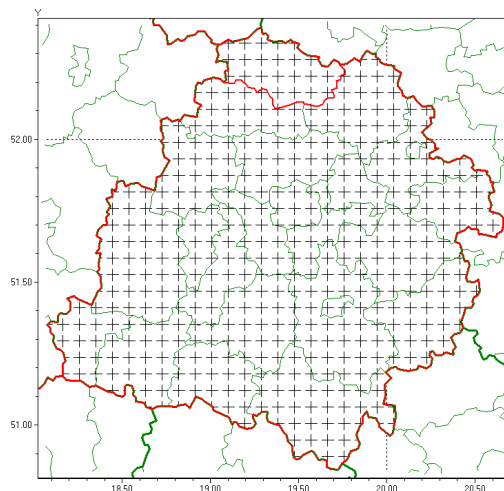

Zasięg komunikatu w województwie

Burze z gradem

Komunikat meteorologiczny z godz. 07:28 dnia 24.06.2021

Nazwa biura	IMGW-PIB Meteorological Forecast Centre, Poznan Team
Zjawiska	Burze z gradem
Obszar	województwo łódzkie powiat kutnowski oraz powiaty: bełchatowski, brzeziński, łaski, łódzki wschodni, Łódź , opoczyński, pabianicki, pajczański, piotrkowski, Piotrków Trybunalski, poddębicki, radomszczański, rawski, sieradzki, Skierniewice, skierniewicki, tomaszowski, wieluński, wierszowski, zduńskowolski, zgierski
Sytuacja meteorologiczna	Strefa burz powoli przemieszcza się z południowego zachodu na północny wschód kraju. Dotychczas zanotowano opady: Osjaków 28,5 mm, Kiełczygłów 24,2 mm, Wieluń 16,0 mm a lokalnie o natężeniu do 20 mm/h. W Sulejowie zanotowano porywy wiatru do 60 km/h. Zjawiska burzowe ponownie powinny się uaktywnić w drugiej części doby, na co zostanie wydane oddzielne ostrzeżenie meteorologiczne.
Uwagi	Komunikat przygotowano na podstawie danych z systemów teledetekcji atmosfery oraz sieci pomiarowo-obszernych IMGW-PIB. Lokalnie zjawiska mogą mieć inny przebieg niż opisany.
Dyrektor synoptyk IMGW-PIB	Lech Buchert
Godzina i data wydania	godz. 07:28 dnia 24.06.2021